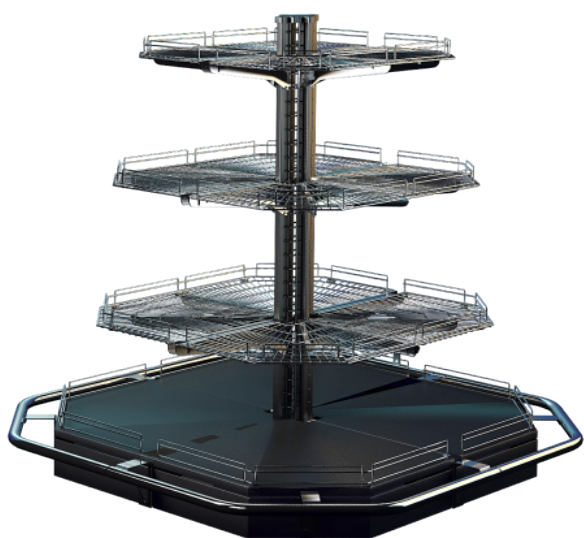

115054, Москва, 3-й Монетчиковский
переулок дом 9, стр. 1
Тел./факс: +7 (495) 959-3747
info@iton.ru

Стеллаж островной

Стеллаж островной

Сетчатое торговое оборудование является модульным и может собираться в различных вариантах:

- Двухсторонний с торцевой навеской
- Двухсторонний без торцевой навески
- Односторонний (пристенный)
- Островной
- Внешний угол
- Внутренний угол

Наши преимущества:

- Модульность конструкции позволяет собирать стеллажи различных размеров и конфигураций;
- Не требует ухода в процессе эксплуатации, поскольку конструкция проволочная;
- Использование проволочных комплектующих придает конструкции прозрачность, легкость, премиальность;
- Покраска различных элементов оборудования в любой цвет по шкале RAL.